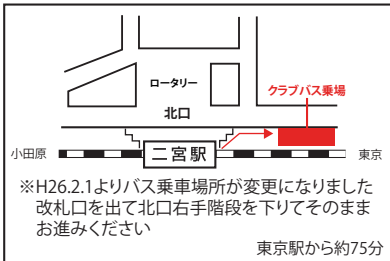

# 交通のご案内

二宮駅発	富士見着	レイク着
7:30	7:50	7:55
8:30	8:50	8:55
9:25	9:45	9:50
レイク発	富士見発	二宮駅着
14:55	15:00	15:20
16:05	16:10	16:30
17:05	17:10	17:30
18:05	18:10	18:30

秦野駅発	富士見着	レイク着
7:30	7:50	7:55
8:30	8:50	8:55
9:20	9:40	9:45
レイク発	富士見発	秦野駅着
14:55	15:00	15:20
16:05	16:10	16:30
17:05	17:10	17:30
18:05	18:10	18:30