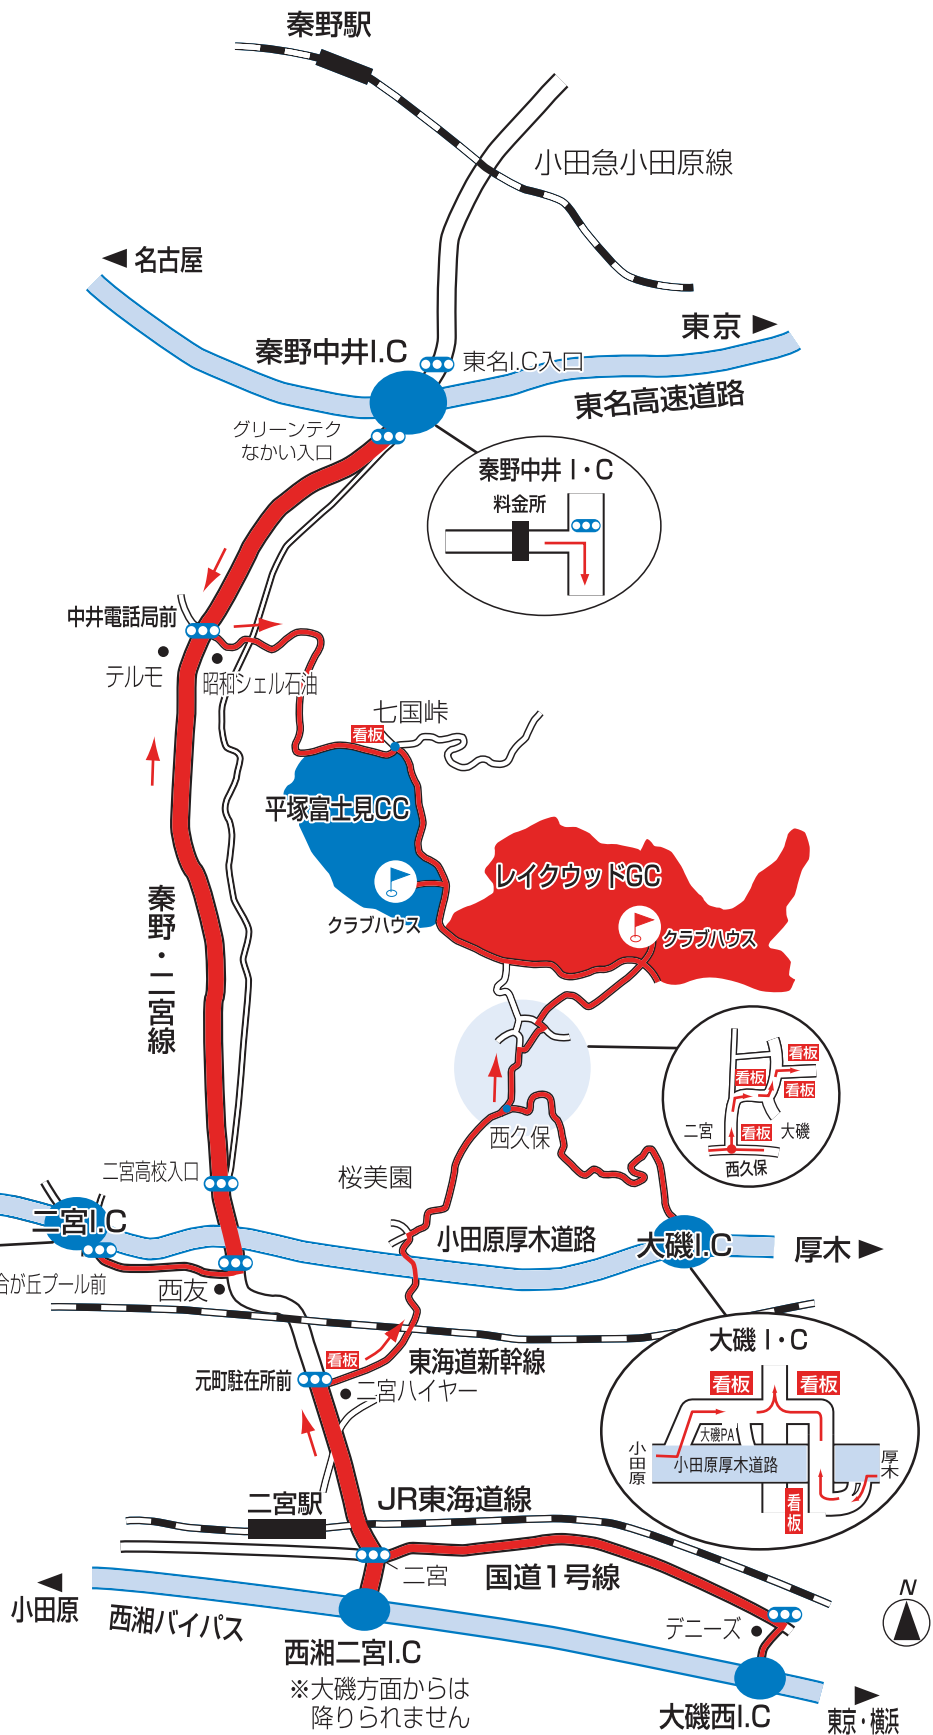

# 交通のご案内

二宮駅発	富士見着	レイク着
7:30	7:50	7:55
8:30	8:50	8:55
9:25	9:45	9:50
レイク発	富士見発	二宮駅着
14:55	15:00	15:20
16:05	16:10	16:30
17:05	17:10	17:30
18:05	18:10	18:30

秦野駅発	富士見着	レイク着
7:30	7:50	7:55
8:30	8:50	8:55
9:20	9:40	9:45
レイク発	富士見発	秦野駅着
14:55	15:00	15:20
16:05	16:10	16:30
17:05	17:10	17:30
18:05	18:10	18:30

**レイクウッド ゴルフクラブ**

〒259-0105 神奈川県中郡大磯町黒岩169  
TEL 0463(72)1150 (代)

**平塚富士見カントリークラブ**

〒259-0151 神奈川県足柄上郡中井町井ノ口537  
TEL 0463(59)8771 (代)