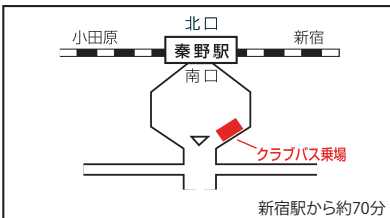

# 交通のご案内

二宮駅発	富士見着	レイク着
7:30	7:50	7:55
8:30	8:50	8:55
9:25	9:45	9:50
レイク発	富士見発	二宮駅着
14:55	15:00	15:20
16:05	16:10	16:30
17:05	17:10	17:30
18:05	18:10	18:30

秦野駅発	富士見着	レイク着
7:30	7:50	7:55
8:30	8:50	8:55
9:20	9:40	9:45
レイク発	富士見発	秦野駅着
14:55	15:00	15:20
16:05	16:10	16:30
17:05	17:10	17:30
18:05	18:10	18:30